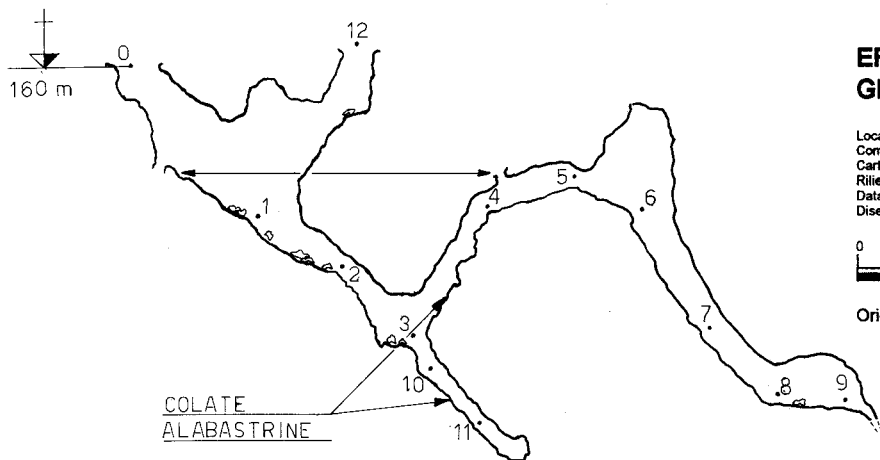

SEZIONE LONGITUDINALE

PIANTA

ER BO 64
GROTTA DELL'ANEMONE BIANCA

Località: Buca dell'inferno
Comune: S. Lazzaro di Savena
Cartografia: CTR 1:5000 221131 Croara
Rilievo: GSCT Cento (FE)
Data: 26/11/94
Disegno: F. Taddia

Latitudine Nord: 44° 25' 50",86
Longitudine Est: 11° 24' 42",20
Quota s.l.m.: 160 m
Dislivello: 10 m
Sviluppo Totale: 35 m

Originale in scala 1:100